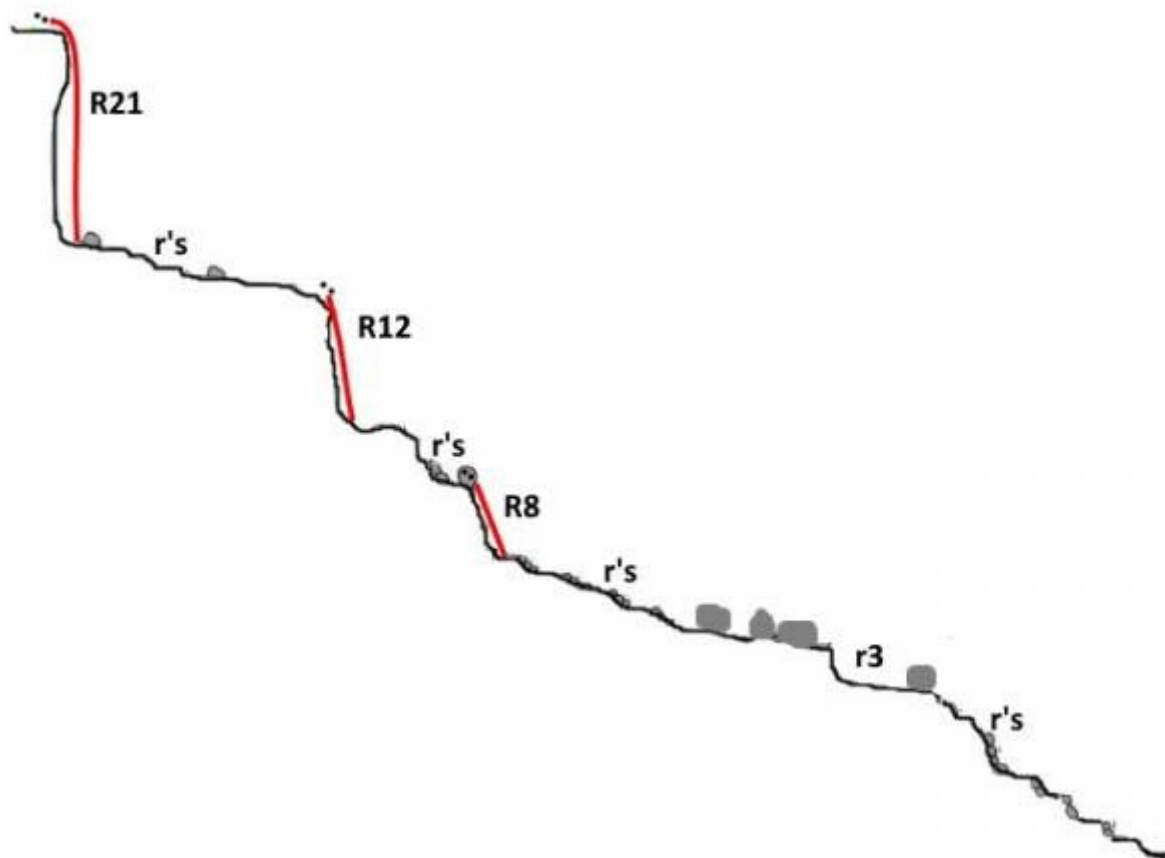

Rapports:

2024-06-16 | System User | |📖|📍| |

Información: Partes de la descripción del cañón se han importado automáticamente. Concretamente, los campos Resumen, Hidrología, Acceso, Acceso, Recorrido, Regreso, Longitud del cañón, Temporada start, Temporada end, Ruta GPS, Topografía de <https://www.docuwiki.infobarrancos.es/doku.php?id=barrancos:tarragona:llenguaeixuta>

2023-03-09 | System User | |📖|📍| |

Daten importiert von <https://ropewiki.com/Llenguaeixuta>

Importado de infobarrancos.es