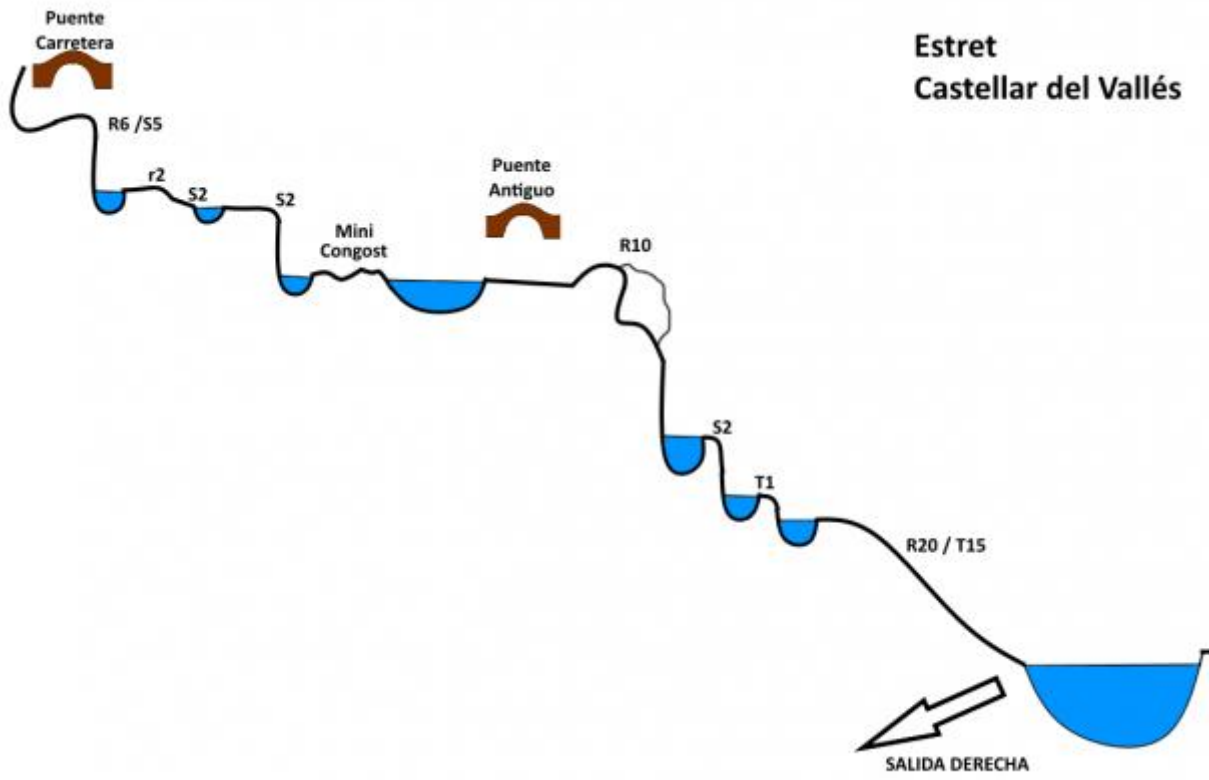

Estret Castellar del Vallés

Importado de infobarrancos.es